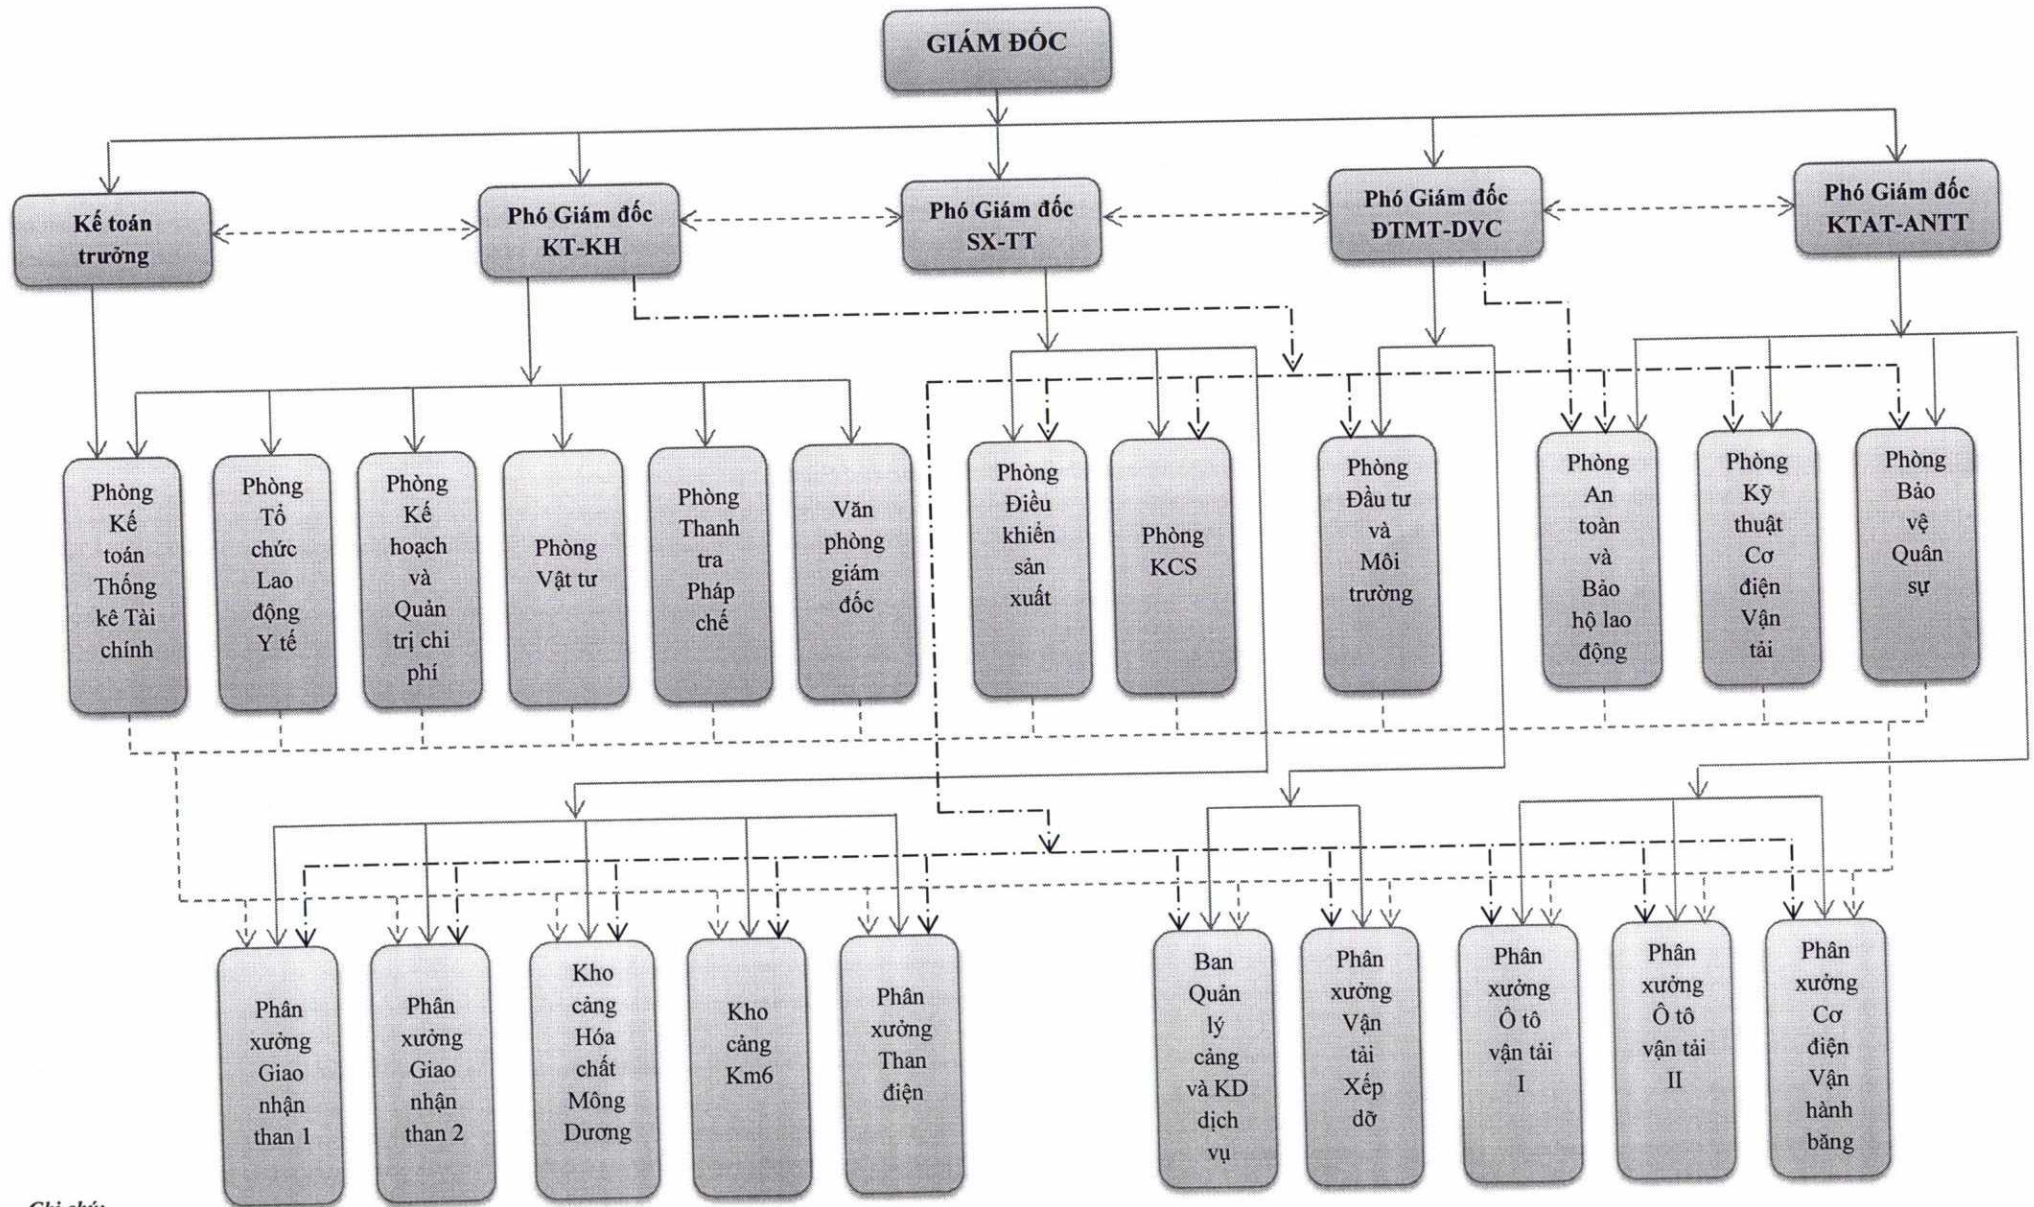

CÔNG TY KHO VẬN VÀ CẢNG CẨM PHẢ - VINACOMIN
SƠ ĐỒ TỔ CHỨC BỘ MÁY - NĂM 2021 (12 PHÒNG VÀ 10 ĐƠN VỊ SẢN XUẤT)

Ghi chú:

- Chi đạo trực tiếp
- Chi đạo lĩnh vực phân công
- Phối hợp công tác